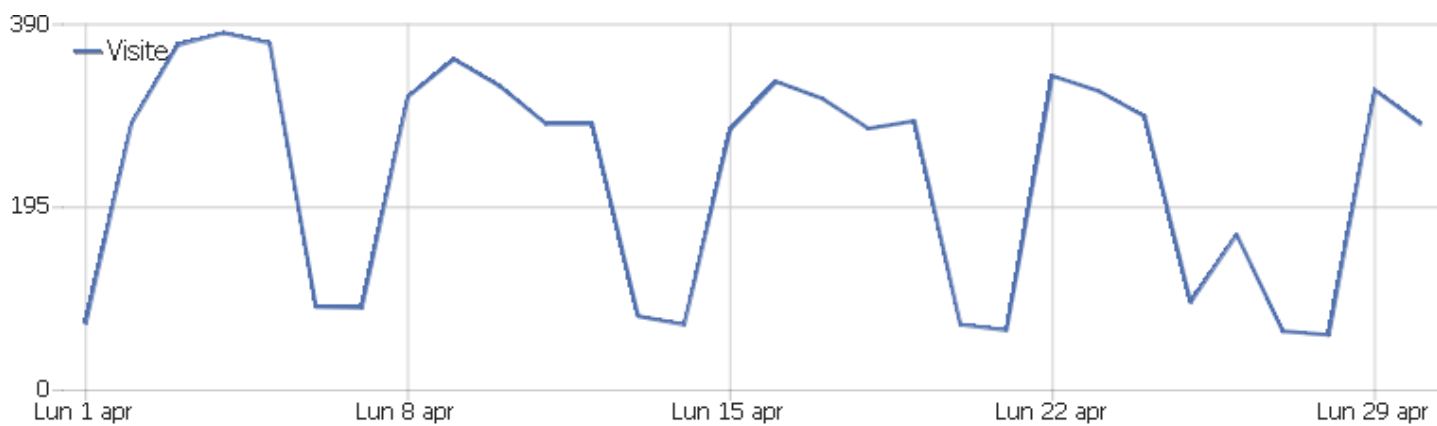

Web Analytics Italia

Sito istituzionale

Arco temporale: Aprile 2024

Report mensile

Sommario delle visite

Nome	Valore
Visitatori unici	4.849
Visite	6.909
Azioni nel sito	26.083
Numero massimo di azioni in una visita	128
Azioni per visita	4
Durata media delle visite (in secondi)	00:02:14
% rimbalzi	39%

Città

Città	Visite	Azioni nel sito	Azioni per visita	Tempo medio sul sito	% rimbalzi	Ricavo
 Milan, Italia	3.134	12.037	4	00:02:15	36%	0 €
 Rho, Italia	428	1.318	3	00:02:21	47%	0 €
 Rome, Lazio, Italia	301	1.315	4	00:02:41	42%	0 €
 Turin, Italia	218	758	4	00:02:23	42%	0 €
 Naples, Campania, Italia	144	494	3	00:02:29	28%	0 €
 Sarajevo, Bosnia ed Erzegovina	125	513	4	00:06:30	38%	0 €
 Bologna, Emilia-Romagna, Italia	106	430	4	00:02:27	37%	0 €
 Lainate, Italia	93	671	7	00:03:50	28%	0 €
 Como, Italia	78	319	4	00:02:31	18%	0 €
 Alessandria, Italia	69	320	5	00:03:49	30%	0 €
 Genoa, Liguria, Italia	61	189	3	00:01:27	15%	0 €
 Arezzo, Italia	56	151	3	00:01:57	48%	0 €
 Caldana, Italia	56	223	4	00:02:25	34%	0 €
 Florence, Italia	54	183	3	00:01:25	35%	0 €
 Nova Milanese, Italia	54	150	3	00:01:40	44%	0 €
 Des Moines, Iowa, Stati Uniti	53	58	1	00:00:00	91%	0 €
 Cagliari, Italia	52	170	3	00:01:00	48%	0 €
 Sondrio, Italia	52	171	3	00:01:28	40%	0 €
 Karlova Ves, Slovacchia	46	164	4	00:02:29	24%	0 €
 Trieste, Italia	46	120	3	00:00:54	41%	0 €
 London, England, Regno Unito	45	109	2	00:00:34	56%	0 €
 Brescia, Italia	40	142	4	00:02:22	38%	0 €
 Ivrea, Italia	36	127	4	00:02:15	44%	0 €
Altri	1.562	5.951	4	00:01:49	44%	0 €

Visite per giorno della settimana

Giorno della settimana	Visite	Azioni nel sito	Azioni per visita	Tempo medio sul sito	% rimbalzi	Tasso di conversione
lunedì	1.317	4.671	4	00:02:11	40%	0%
martedì	1.570	6.092	4	00:02:26	37%	0%
mercoledì	1.295	4.941	4	00:02:39	39%	0%
giovedì	1.038	4.130	4	00:01:48	37%	0%
venerdì	1.107	3.878	4	00:01:45	43%	0%
sabato	301	1.200	4	00:02:37	42%	0%
domenica	281	1.171	4	00:02:38	43%	0%