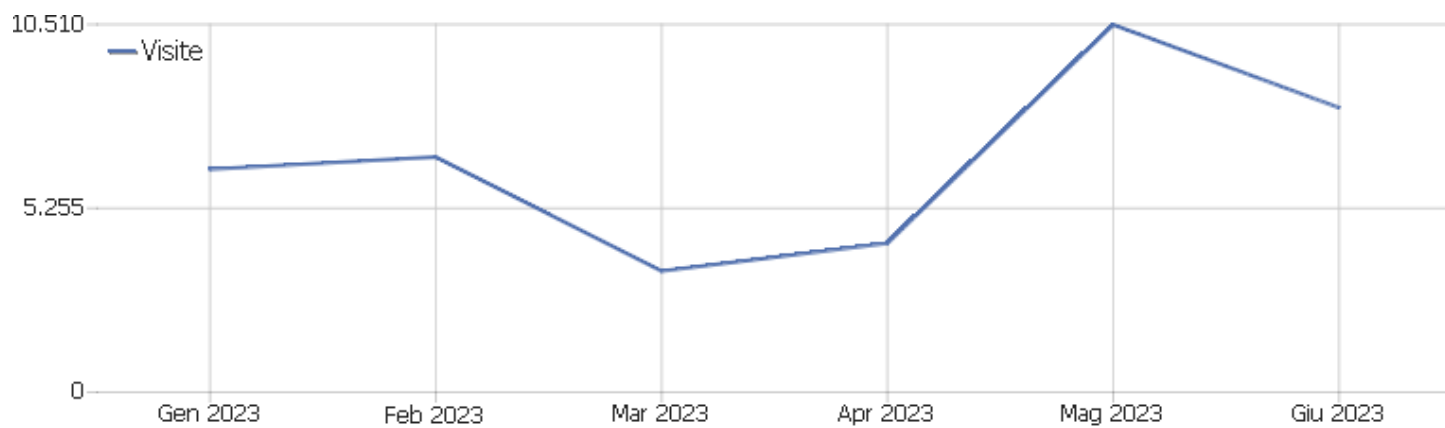

Web Analytics Italia

Sito istituzionale

Arco temporale: Giugno 2023

Report anno 2023 I semestre

Sommario delle visite

Nome	Valore
Visitatori unici	5.431
Visite	8.131
Azioni nel sito	29.852
Numero massimo di azioni in una visita	93
Azioni per visita	4
Durata media delle visite (in secondi)	00:02:51
% rimbalzi	39%

Visite per giorno della settimana

Giorno della settimana	Visite	Azioni nel sito	Azioni per visita	Tempo medio sul sito	% rimbalzi	Tasso di conversione
lunedì	1.635	6.232	4	00:03:38	36%	0%
martedì	1.448	5.483	4	00:02:58	38%	0%
mercoledì	1.333	5.300	4	00:02:55	39%	0%
giovedì	1.668	6.079	4	00:02:41	39%	0%
venerdì	1.414	4.724	3	00:02:10	39%	0%
sabato	317	897	3	00:01:43	50%	0%
domenica	316	1.137	4	00:02:53	45%	0%