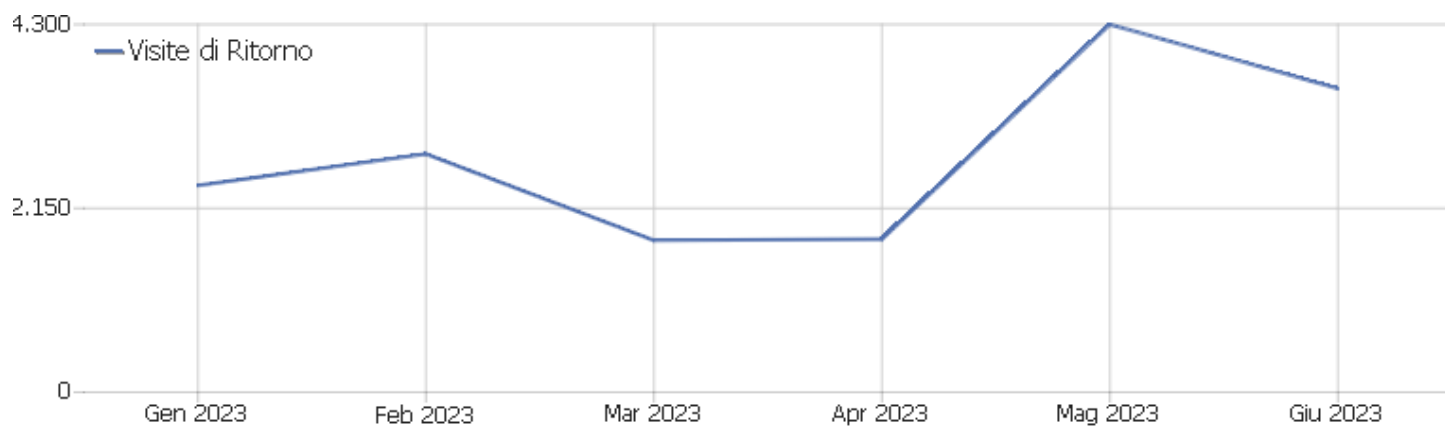

Visite per numero di visite

Visite per numero di visite	Visite	% Visite
1 visita	4.581	56%
2 visite	854	11%
3 visite	387	5%
4 visite	246	3%
5 visite	185	2%
6 visite	145	2%
7 visite	117	1%
8 visite	96	1%
9-14 visite	388	5%
15-25 visite	340	4%
26-50 visite	301	4%

51-100 visite	223	3%
101-200 visite	186	2%
201+ visite	82	1%

Visite per giorni dall'ultima visita

Visite per giorni dall'ultima visita

Visite

Visite per giorni dall'ultima visita	Visite
Nuove visite	4.581
0 giorni	975
1 giorno	660
2 giorni	231
3 giorni	212
4 giorni	150
5 giorni	128
6 giorni	118
7 giorni	105
8-14 giorni	295
15-30 giorni	321
31-60 giorni	212
61-120 giorni	45
121-364 giorni	97
365+ giorni	1

Visite di Ritorno

Nome	Valore
Nuovi visitatori unici	4.581
Nuovi Utenti	0
Nuove Visite	4.581
Azioni per Nuove Visite	14.028
Max_actions_new	84
Rapporto Rimbalzi per le Nuove Visite	43%
Media Azioni per una Nuova Visita	3
Media Durata di una Nuova Visita (in sec.)	00:01:59
Visitatori unici di ritorno	1.396
Utenti di Ritorno	0
Visite di Ritorno	3.550
Azioni eseguite dalle Visite di Ritorno	15.824
Numero massimo di azioni in una visita di ritorno	93
Percentuale dei rimbalzi per le Visite di Ritorno	33%
Media. Azioni per Visite di Ritorno	5
Media. Durata delle Visite di Ritorno (in sec)	00:03:58